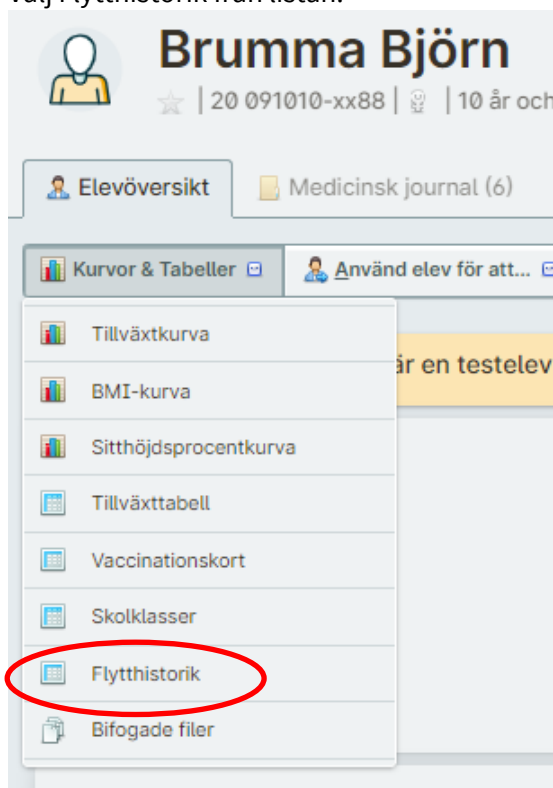

## Tidigare skol- och klassplaceringar för elev ”Flytthistorik”

För att få en överblick över elevens skol- och klasstillhörighet kan du titta på flytthistoriken. Det är tidigare skolplaceringar inom Uppsala kommun som visas.

- Gå till elevöversikten.
- Klicka på fliken Kurvor & Tabeller.
- Välj Flytthistorik från listan.

- En dialogruta dyker upp där flytthistoriken visas.